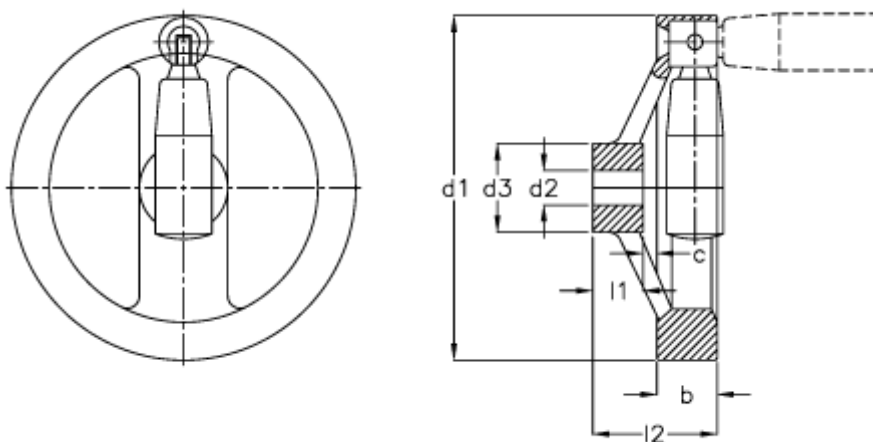

Varenummer: 201262299  
Beskrivelse: E+G Håndhjul  
GN 322.3-125-K12-R

## Mål

b	= 24.5	l2 = 44.0
c	= 4.5	
d1	= 125	
d2 H7	= -	
d2 H7	= 12	
d3	= 31	
Håndtag Ø	= 23	
l1	= 18	